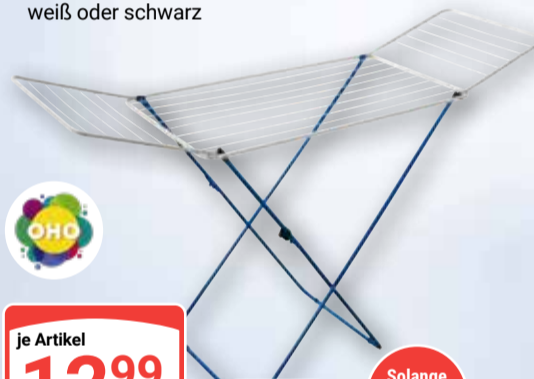

OHO Flügelwäschetrockner

Stahlrohr lackiert, Trockenstäbe beschichtet, Trockenlänge: 18 m, mit Kindersicherung, weiß oder schwarz