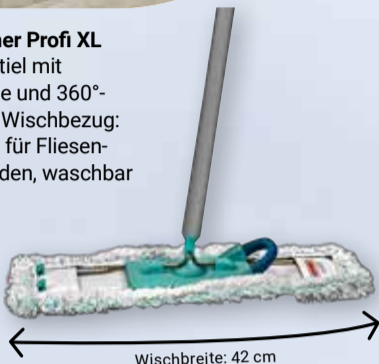

Bodenwischer Profi XL

Aluminiumstiel mit Aufhängeöse und 360°-Drehgelenk, Wischbezug: Cotton Plus, für Fliesen- und Steinböden, waschbar bei 60 °C

Höhe: 140 cm

Wischbreite: 42 cm

LEIFHEIT

29⁹⁹
~~47^{99*}~~