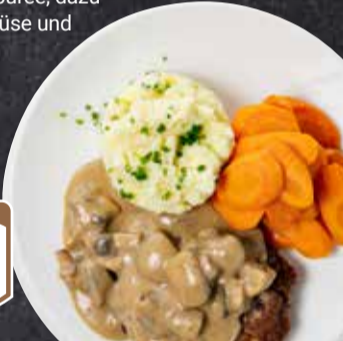

je 500 g **111**²¹⁹

Jeden Tag Blütenhonig
Cremig,
1 kg = 4.98

Diese Woche noch billiger!

500 g **249**²⁷⁹

Spreewald Feldmann Gewürzgurken
Abtropfgewicht 360 g,
1 kg = 4.97

720 ml **179**

Hauseigene Frikadelle
mit Kartoffelpüree, dazu
Karottengemüse und
Bratensauce