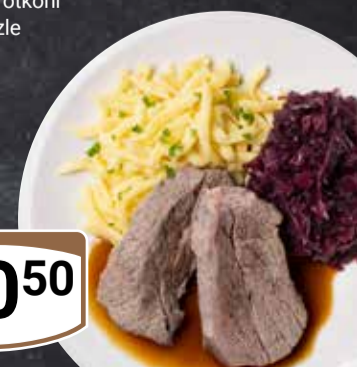

GLOBUS

Meisterbäckerei

Ich weiß, was in
unserem Teig steckt.
Weil ich ihn selbst
geknetet habe.

Frau Graupner,
Konditorin

GLOBUS Landbrot
60/40 Roggenmischbrot,
kräftig ausgebacken mit
20 Stunden gereiftem
Natursauerteig und
Sonnenblumenkernen

1.000 g
360

GLOBUS Frankfurter Kranz
Rührkuchen mit Buttercreme,
ein ganzer Kranz,
1 kg = 11.18

850 g
950

GLOBUS Roggenbaguette
Mit Pfefferkruste,
1 kg = 8.75

240 g
210

GLOBUS Vollkornbrötchen
Aus 70 % Weizen- und
30 % Roggenvollkornmehl,
Stück = 0.48

4 Stück
190

**4 kaufen -
nur 3 bezahlen**

GLOBUS Sandkuchen
Verschiedene Sorten,
je ganzer Kuchen,
1 kg: 8.75-9.21

je 380-400 g
350

GLOBUS Amerikaner
Mit Motiv-Dekor,
Stück = 1.68

2 Stück
335

GLOBUS Berliner
Mit Haselnuss-Cremefüllung
und kakaohaltiger Fettglasur,
Stück = 1.27

2 Stück
255

GLOBUS Muffins
Gemischt, Rührkuchen mit
Schokolade, Heidelbeeren
und Käsekuchenmasse,
Stück = 1.40

4 Stück
560

GLOBUS Donuts
Gemischt, Hefeteigringe,
verschiedenen Geschmacks-
richtungen, Stück = 0.95

je 4 Stück
380

GLOBUS Berliner
Mit Pistazien-Cremefüllung,
Stück = 1.35

2 Stück
270

GLOBUS

Restaurant

Lecker darf kein
Luxus sein! Darum
bieten wir Ihnen
beste Qualität zu
fairen Preisen.

Wochengerichte

Regionales Gericht
3 gekochte Eier in
Senfsoße, dazu
Kartoffeln und Rote
Bete Salat

700

Schweinerippchen
mit Sauerkraut
und Salz-
kartoffeln

950

Aus unserer
Eigenproduktion

Chefsalat
Gemischter Salat mit Ei,
Tomaten, Gurken, Käse
und Schinken

100 g
150

Wechselnde Tagesgerichte

Putensteak
mit Tomate-Mozzarella
überbacken,
mit Kroketten

Montag

950

Käsespätzle
mit kleinem
Beilagensalat

Dienstag

850

Schweinemedallions
mit Pilzrahmsauce,
dazu Kartoffelrösti

Mittwoch

1050

Schweizer Schnitzel
dazu Bratkartoffeln

Donnerstag

950