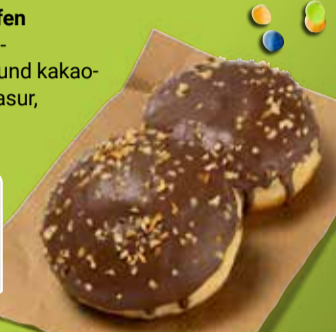

GLOBUS

Meisterbäckerei

Ich weiß, was in
unserem Teig steckt.
Weil ich ihn selbst
geknetet habe.

Frau Sygmat,
Konditorin

GLOBUS Landbrot
60/40 Roggenmischbrot,
kräftig ausgebacken mit
20 Stunden gereiftem
Natursauerteig und
Sonnenblumenkernen

1.000 g
360

Snackinsel

Für den kleinen Hunger
beim Großeinkauf: leckere
Backwaren, Snacks
und mehr.

1 Stück GLOBUS Bauernkuchen
+ 1 Kaffee nach Wahl

Kombiangebot

310

GLOBUS Saatensmeln
Weizensmeln mit
Leinsaat, Roggen-
vollkornschrot und
Haferflocken

pro Stück
080

GLOBUS Pariser Kranz
Aus Rührteig, mit Pudding-
creme, außen mit Mandeln
bestreut, ein ganzer
Kranz, 1 kg = 8.53

850 g
725

GLOBUS Roggenbaguette
Mit Pfefferkruste,
1 kg = 8.75

240 g
210

GLOBUS Vollkornsmeln
Aus 70 % Weizen- und
30 % Roggenvollkornmehl,
Stück = 0.48

4 Stück
190

4 kaufen -
nur 3 bezahlen

GLOBUS Sandkuchen
Verschiedene Sorten,
je ganzer Kuchen,
1 kg: 8.75-9.21

je 380-400 g
350

GLOBUS Amerikaner
Mit Motiv-Dekor,
Stück = 1.68

2 Stück
335

GLOBUS Krapfen
Mit Haselnuss-
Cremefüllung und kakao-
haltiger Fettglasur,
Stück = 1.27

2 Stück
255

GLOBUS Muffins
Gemischt, Rührkuchen mit Schokolade,
Heidelbeeren
und Käsekuchen-
masse,
Stück = 1.40

4 Stück
560

GLOBUS Donuts
Gemischt, Hefeteigringe,
verschiedene Geschmacks-
richtungen, Stück = 0.95

je 4 Stück
380

GLOBUS Krapfen
Mit Pistazien-Cremefüllung,
Stück = 1.35

2 Stück
270

GLOBUS

Restaurant

Lecker darf kein
Luxus sein! Darum
bieten wir Ihnen
beste Qualität zu
fairen Preisen.

Wochengerichte

Wiener Backhähnchen
aus der Brust, mit
Erdäpfelsalat und
Preiselbeeren

850

**Kartoffel-
Gemüseauflauf**
mit Käse
überbacken

850

Aus unserer
Eigenproduktion

Chefsalat
Gemischter Salat mit Ei,
Tomaten, Gurken, Käse
und Schinken

100 g
150

Mousse Erdbeere
1 kg = 14.17

120 g
170

Wechselnde Tagesgerichte