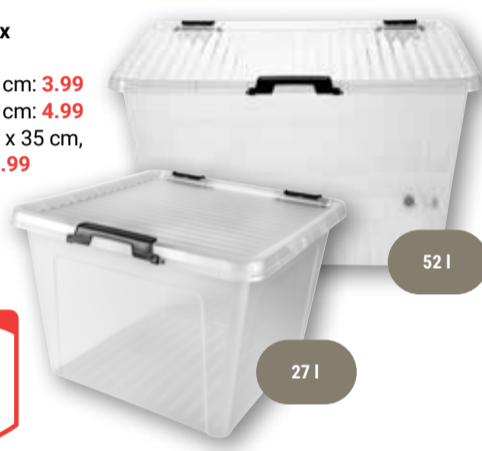

Scharnierbox
Kunststoff, 40 x 30 x 27 cm: **3.99**, 40 x 40 x 27 cm: **4.99** oder 60 x 40 x 35 cm, mit Rollen: **6.99**

ab **3⁹⁹**

Abfalleimer Kunststoff, BPA-frei, Tritt-Funktion, Duo 2 Behälter à 10 l: **14.99** (28.99*) oder Trio 2 Behälter à 15 l, 1 Behälter à 10 l: **34.99** (74.99*)

ab **14⁹⁹**
~~28⁹⁹*~~