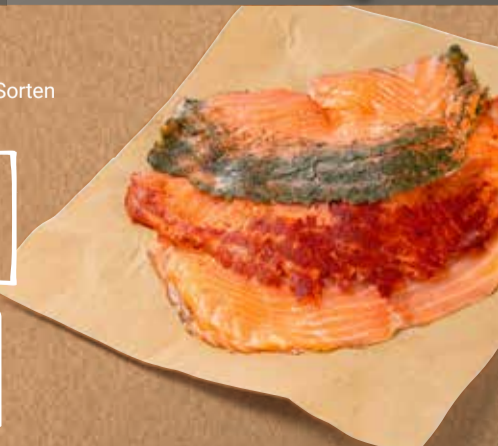

je 100 g
369
4⁶⁹

Alle Artikel ohne Dekoration

Angebotspreis-Garantie! → globus.de/garantien

Haribo Minis
Verschiedene
Sorten,
1 kg: 7.16–8.14

je 220–250 g
179

Böhme Fruchtkaramellen
1 kg = 5.96

250 g
149

Hitschies Fruchtgummi
Verschiedene Sorten, 1 kg = 7.12