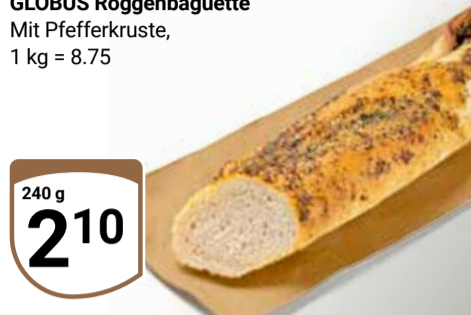

GLOBUS Roggenbaguette
Mit Pfefferkruste,
1 kg = 8.75

240 g
210

GLOBUS Amerikaner
Mit Motiv-Dekor,
Stück = 1.68

2 Stück
335