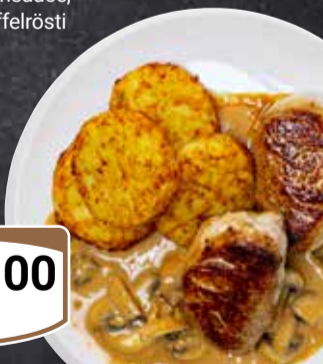

Mittwoch

Schweinemedallions
mit Pilzrahmsauce,
dazu Kartoffelrösti

1000