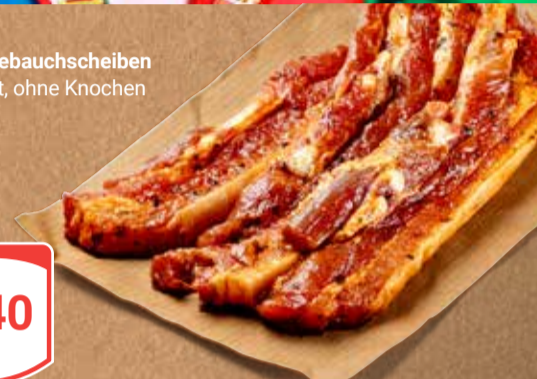

Storck Knoppers Minis
1 kg: 7.23–7.95

200–220 g
159

Böhme
Fruchtkaramellen
1 kg = 5.96

250 g
149

GLOBUS
Schweinebauchscheiben
Eingelegt, ohne Knochen

1 kg
740

GLOBUS Kreiselwurst
Mit Käse und
leichter Chililote