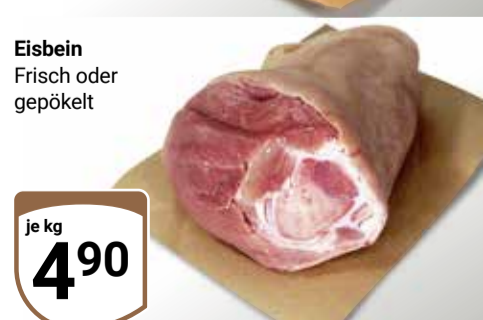

Jetzt noch günstiger!

Schweinehals  
Ohne Knochen,  
am Stück

1 kg  
**7<sup>40</sup>**

GLOBUS Wellfleisch

1 kg  
**6<sup>90</sup>**

Eisbein  
Frisch oder  
gepökelt

je kg  
**4<sup>90</sup>**

\*Mit Phosphat

### Schlachtfest in der GLOBUS Fachmetzgerei

Genießen Sie die Hausmacher Blut- und Leberwurst aus Ihrer GLOBUS Fachmetzgerei. Als regionale Spezialitäten werden beide Kochwürste nach guter Tradition täglich frisch von Hand hergestellt. Ein Schlachtfest für jeden Feinschmecker. Denn so frisch sind nur Produkte aus eigener Fertigung. Frische, die man schmeckt!