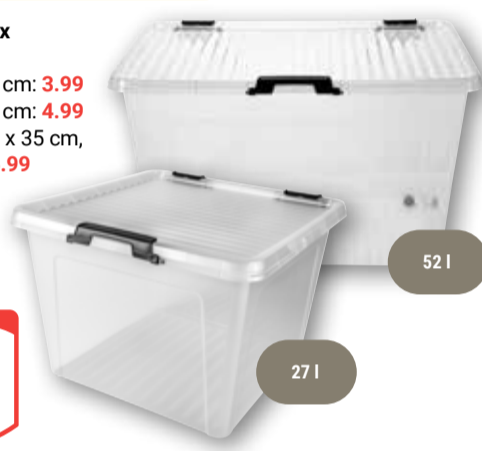

ab
4⁹⁹
~~8⁹⁹*~~

15 l

65 l

44 l

11 l

Scharnierbox
Kunststoff,
40 x 30 x 27 cm: **3.99**
40 x 40 x 27 cm: **4.99**
oder 60 x 40 x 35 cm,
mit Rollen: **6.99**

ab
3⁹⁹

52 l