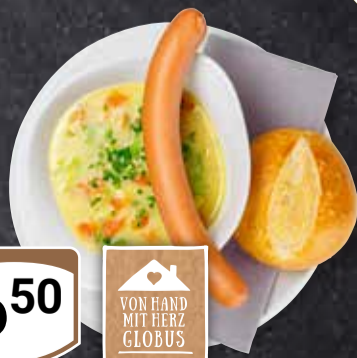

650

VON HAND MIT HERZ GLOBUS

Küchenmeister Kartoffelmehl
Zum Verfeinern von Kuchen, für Kartoffelklöße und zum Binden von Soßen und Nachspeisen, 1 kg = 2.38