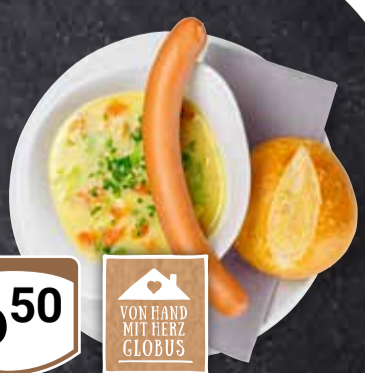

650

VON HAND MIT HERZ GLOBUS

Küchenmeister Kartoffelmehl
Zum Verfeinern von Kuchen, für Kartoffelklöße und zum Binden von Soßen und Nachspeisen, 1 kg = 2.38