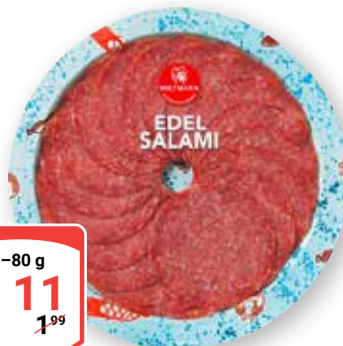

\*\*Die tatsächliche Bildgröße ist abhängig vom Dateiformat. Aktion gilt nicht für Premiumbilder oder Sofortdruck.

**Arla Buko**  
Verschiedene Sorten, 1 kg = 5.55

je 200 g 1<sup>11</sup>

**Wiltmann Salami**  
Verschiedene Sorten, 1 kg: 13.88–15.86