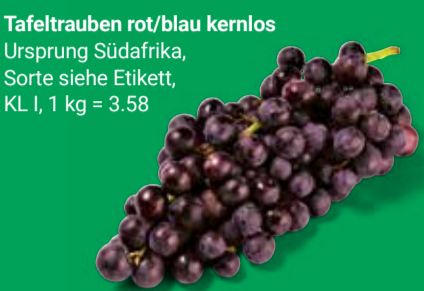

Der Umwelt
zullebe un-
verpackt

pro Stück
249

Papayas gelb
Ursprung Brasilien

Tafeltrauben rot/blau kernlos
Ursprung Südafrika,
Sorte siehe Etikett,
KL I, 1 kg = 3.58

GLOBUS Gold
Halbblut-Orangen „Tarocco“
Ursprung Italien,
Sorte Ippolito, KL I,
1 kg = 1.99