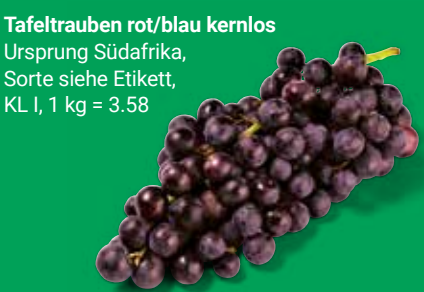

Tafeltrauben rot/blau kernlos
Ursprung Südafrika,
Sorte siehe Etikett,
KL I, 1 kg = 3.58