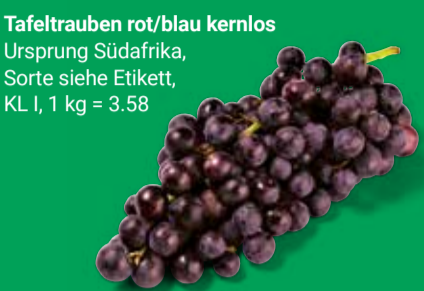

Der Umwelt  
zullebe un-  
verpackt

pro Stück  
**249**

**Papayas gelb**  
Ursprung Brasilien

**Tafeltrauben rot/blau kernlos**  
Ursprung Südafrika,  
Sorte siehe Etikett,  
KL I, 1 kg = 3.58

**GLOBUS Gold  
Halbblut-Orangen „Tarocco“**  
Ursprung Italien,  
Sorte Ippolito, KL I,  
1 kg = 1.99