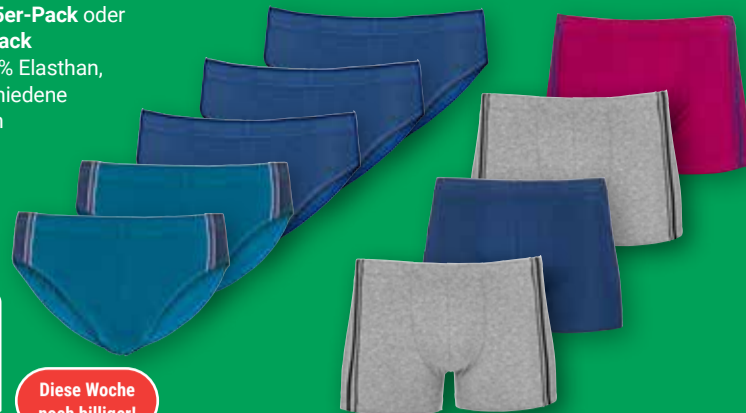

10⁰⁰
~~14⁰⁰~~

! Grünes Licht für Tiefstpreise!

Bis zu **8.000** Produkte discount-günstig!

OHO Herren-Slips 5er-Pack oder -Retro-Pants 4er-Pack
95 % Baumwolle, 5 % Elasthan,
Größen: 5-9, verschiedene
Designs und Farben