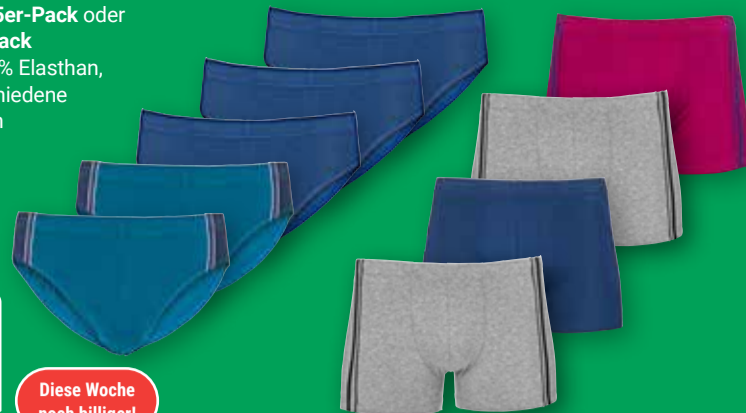

globus.de/gutschein

Angebotspreis-Garantie! → globus.de/garantien

! Grünes Licht für Tiefstpreise!

Bis zu **8.000** Produkte discount-günstig!

OHO Herren-Slips 5er-Pack oder -Retro-Pants 4er-Pack
95 % Baumwolle, 5 % Elasthan,
Größen: 5-9, verschiedene
Designs und Farben