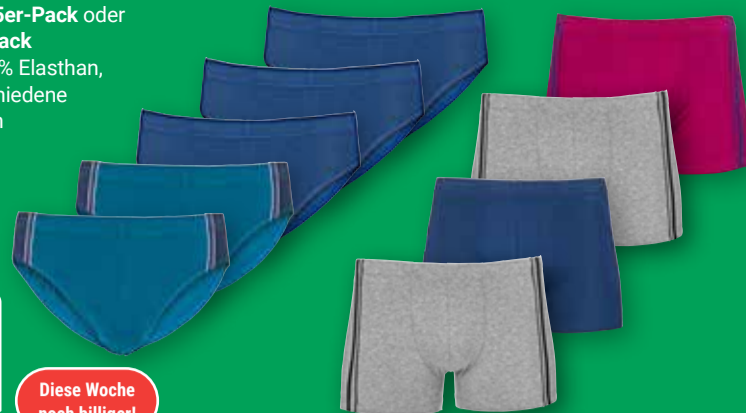

! Grünes Licht für Tiefstpreise!

Bis zu **8.000** Produkte **discount-günstig!**

OHO Herren-Slips 5er-Pack oder -Retro-Pants 4er-Pack
95 % Baumwolle, 5 % Elasthan,
Größen: 5-9, verschiedene
Designs und Farben

je 4er-/5er-Pack
10⁹⁹
~~14⁹⁹~~

Diese Woche noch billiger!

Arbeitssocken
75 % Baumwolle,
22 % Polyester,
3 % Elasthan,
Größen: 39/42-43/46

Tiefstpreis
je 5er-Pack
4⁹⁹