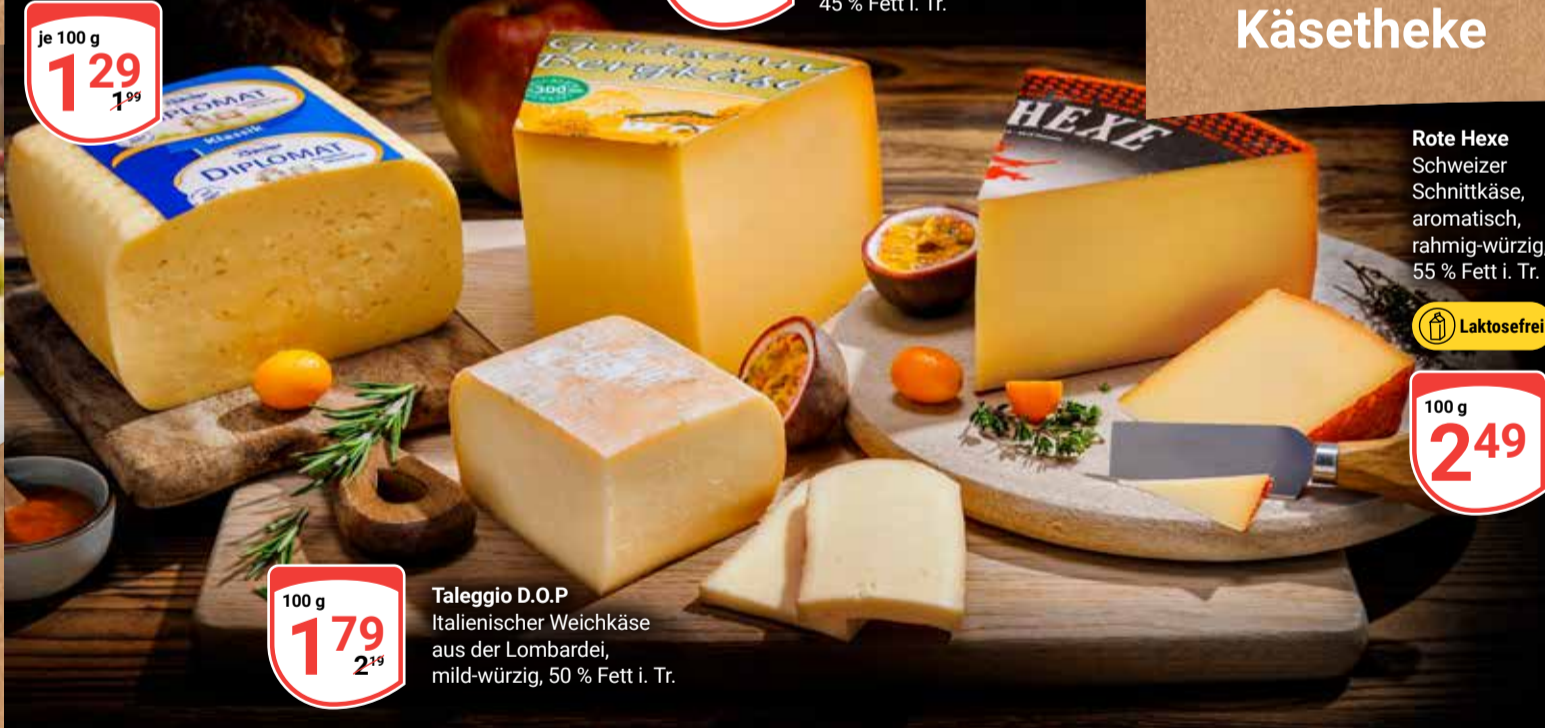

100 g
1²⁹
~~1⁴⁹~~

Käsesalat
Lauch-Ananas

Schnittkäsezubereitung mit Emmentaler, Lauch, Ananas und Mais, 45 % Fett i. Tr.

Bauer Diplomat
Deutscher Schnittkäse, rahmig-mild, mit feinen Butteraromen, 55 % Fett i. Tr., verschiedene Sorten

je 100 g
1²⁹
~~1⁹⁹~~

100 g
1⁹⁹

Goldsens Bergkäse
300 Tage gereift, Hartkäse, mit Rohmilch hergestellt, aromatisch-kraftig mit kristalliner Struktur, 45 % Fett i. Tr.