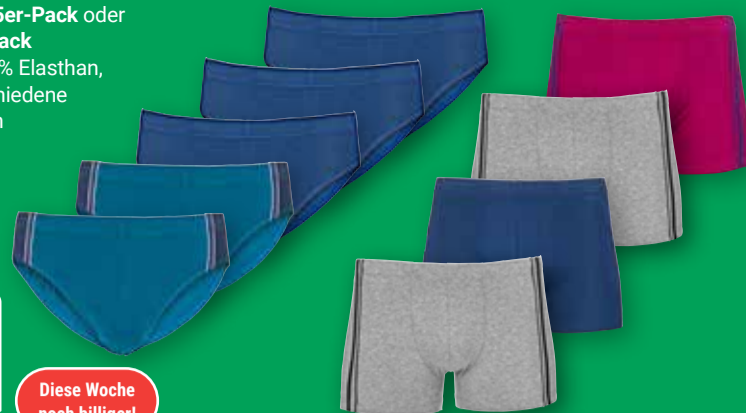

! Grünes Licht für Tiefstpreise!

Bis zu **8.000** Produkte discount-günstig!

OHO Herren-Slips 5er-Pack oder -Retro-Pants 4er-Pack
95 % Baumwolle, 5 % Elasthan, Größen: 5-9, verschiedene Designs und Farben

je 4er-/5er-Pack
10⁹⁹
~~14⁹⁹~~

Diese Woche noch billiger!