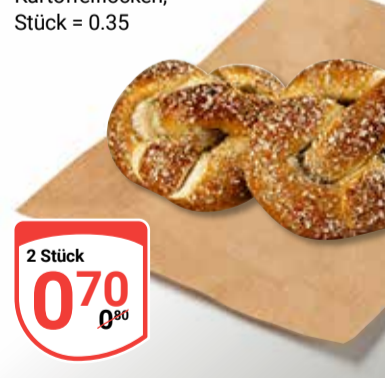

8 Stück
4⁴⁹
4⁸⁰

Donut Konfetti
Stück = 1.07

4 Stück
4²⁹
4⁶⁰

Muffins
Verschiedene Sorten,
Stück = 1.32

je 4 Stück
5²⁹
5⁵⁰

Nusschnecke
Hefegebäck mit
24 % Haselnüssen,
Stück = 0.90

2 Stück
1⁸⁰
2¹⁰

Knolli-Knoten
Laugenbrötchen mit
Kartoffelflocken,
Stück = 0.35