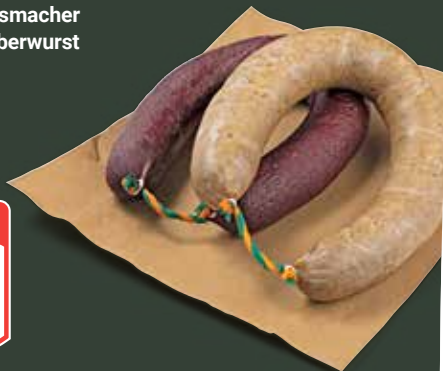

0,75 l
4,99

Wir finden, probieren muss sich lohnen!

GLOBUS Hausmacher Blut- oder Leberwurst Im Ring

Probierpreis
je kg
5,90
~~6,90~~

GLOBUS Roggenbrot
Der fein gebackene Laib besteht zu 100 % aus Roggenmehl und ist dadurch eher dunkel und vor allem schön herzhaft