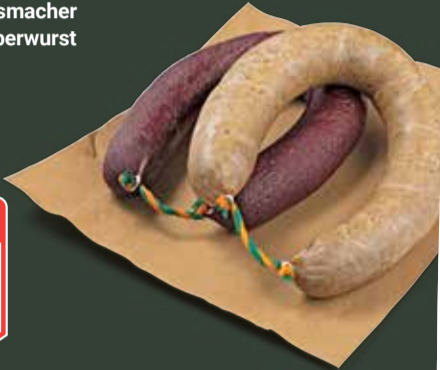

je 2,5 kg
3³³

Echt gut gemacht.

Limburg

Gutes aus Hessen

Mein Main Helles Bierchen
20 x 0,33 l-MW-Flasche, 1 l = 2.73
+ Pfand 3.10

je Kiste
17⁹⁹
19⁹⁹

Wir finden, probieren muss sich lohnen!

GLOBUS Hausmacher Blut- oder Leberwurst
Im Ring

Probierpreis
je kg
5⁹⁰
6⁹⁰

GLOBUS Roggenbrot
Der fein gebackene Laib besteht zu 100 % aus Roggenmehl und ist dadurch eher dunkel und vor allem schön herzhaft

Probierpreis
1.000 g
1⁹⁹
3¹⁵

Auch als 500 g-Brot erhältlich