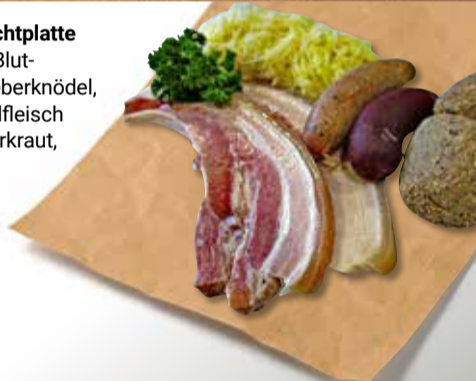

GLOBUS Hausmacher Platte
Je 1 Scheibe Hausmacher
Blutwurst, Presskopf und
gekochte Mettwurst,
im Geleemantel

pro kg
7⁹⁰
8⁴⁰