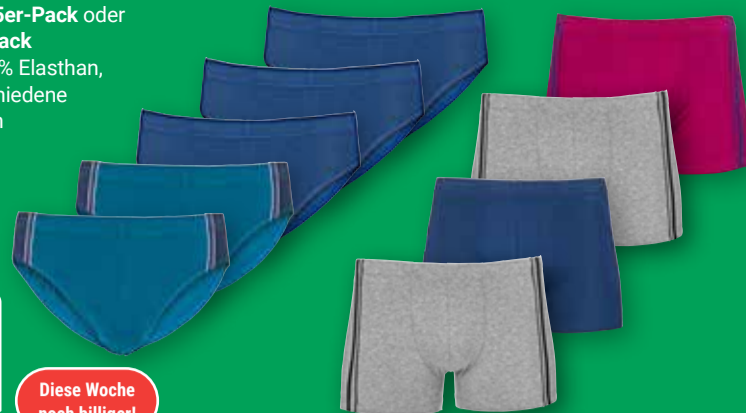

! Grünes Licht für Tiefstpreise!

Bis zu **8.000** Produkte discount-günstig!

OHO Herren-Slips 5er-Pack oder -Retro-Pants 4er-Pack
95 % Baumwolle, 5 % Elasthan,
Größen: 5-9, verschiedene
Designs und Farben

je 4er-/5er-Pack
10⁹⁹
~~14⁹⁹~~

Diese Woche noch billiger!

Arbeitssocken
75 % Baumwolle,
22 % Polyester,
3 % Elasthan,
Größen: 39/42-43/46

Tiefstpreis
je 5er-Pack
4⁹⁹