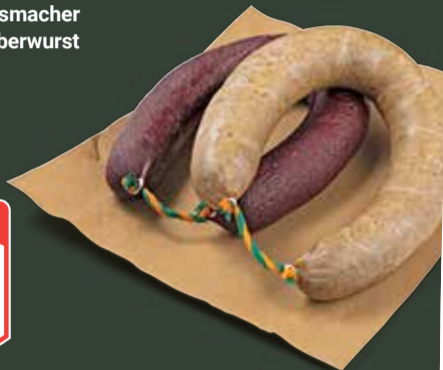

Wir finden, probieren muss sich lohnen!

GLOBUS Hausmacher
Blut- oder Leberwurst
Im Ring

Probierpreis
je kg
5⁹⁰
~~6⁹⁰~~

GLOBUS Roggenbrot
Der fein gebackene Laib besteht
zu 100 % aus Roggenmehl und
ist dadurch eher dunkel und
vor allem schön herzhaft