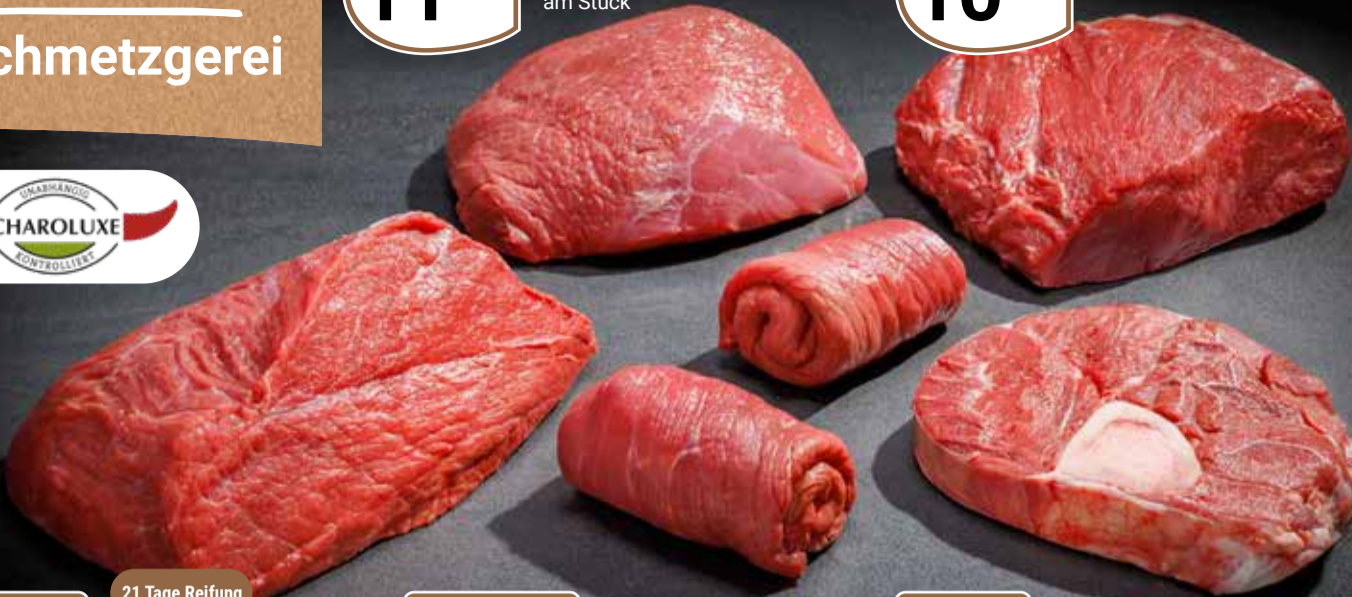

GLOBUS Fachmetzgerei

1 kg
11⁹⁰

GLOBUS Rinderbraten
Vom Charolais-Jungbullen,
aus der Keule, ohne Knochen,
am Stück

1 kg
10⁹⁰

Rinderbraten
Vom Charolais-Jungbullen,
aus der Hohen Rippe

21 Tage Reifung

1 kg
16⁹⁰