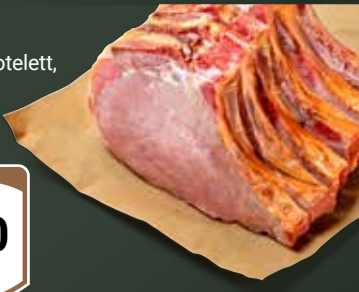

1 kg
5⁴⁰

GLOBUS Partybraten
Mild gepökelt und
herzhaft geräuchert