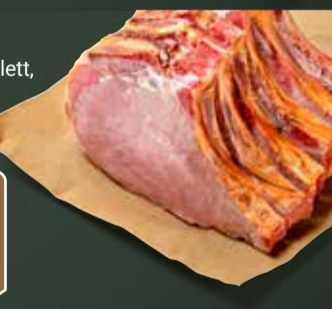

je kg
5⁹⁰

GLOBUS Rauchfleisch
Trocken, gesalzen
und geräuchert

1 kg
8⁹⁰

Kasseler
Vom Stielkotelett,
am Stück

1 kg
5⁴⁰

GLOBUS Partybraten
Mild gepökelt und
herzhaft geräuchert

1 kg
5⁴⁰

Stielkotelett
Mit Knochen