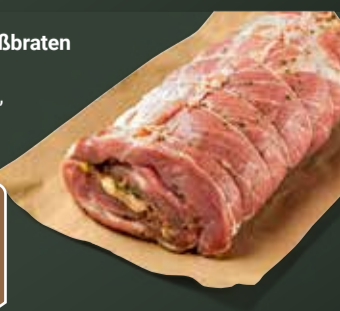

So entsteht unser Fleischkäse

1 kg
6⁹⁰

*Mit Phosphat

Herkunfts-Garantie! → globus.de/garantien