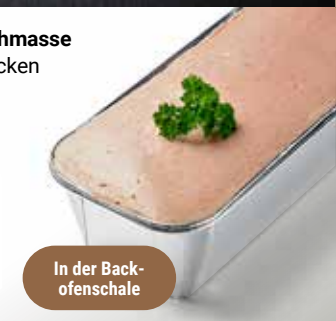

1 kg
8⁹⁰

GLOBUS Frühstücksknacker
Nach Westfälischer Art,
im zarten Saitling

1 kg
9⁹⁰

Fleischkäserohmasse
Zum Selberbacken

1 kg
5⁴⁰

In der Back-
ofenschale

**GLOBUS
Hausmacher Blutwurst**
Im Ring

1 kg
6⁹⁰