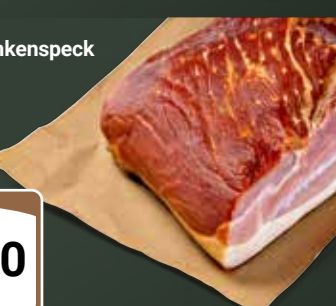

1 kg
6⁴⁰

Schweinebraten
Aus der Schulter

1 kg
5⁴⁰

Schweinehals
Ohne Knochen,
am Stück

1 kg
7⁴⁰

**GLOBUS Metzger-
kochschinken**
Am Stück

1 kg
12⁹⁰

GLOBUS Schinkenspeck
Am Stück

1 kg
11⁹⁰

*Mit Phosphat

Herkunfts-Garantie! → globus.de/garantien

GLOBUS Fischtheke

Seelachsfilet
Aus MSC-zertifizierter Fischerei,
besonders fettarm

Usedomer Fischerschmaus
Marinierte Heringshappen
und Shrimps, mit Gurken
und Cranberries, in einem
milden Salat-Dressing