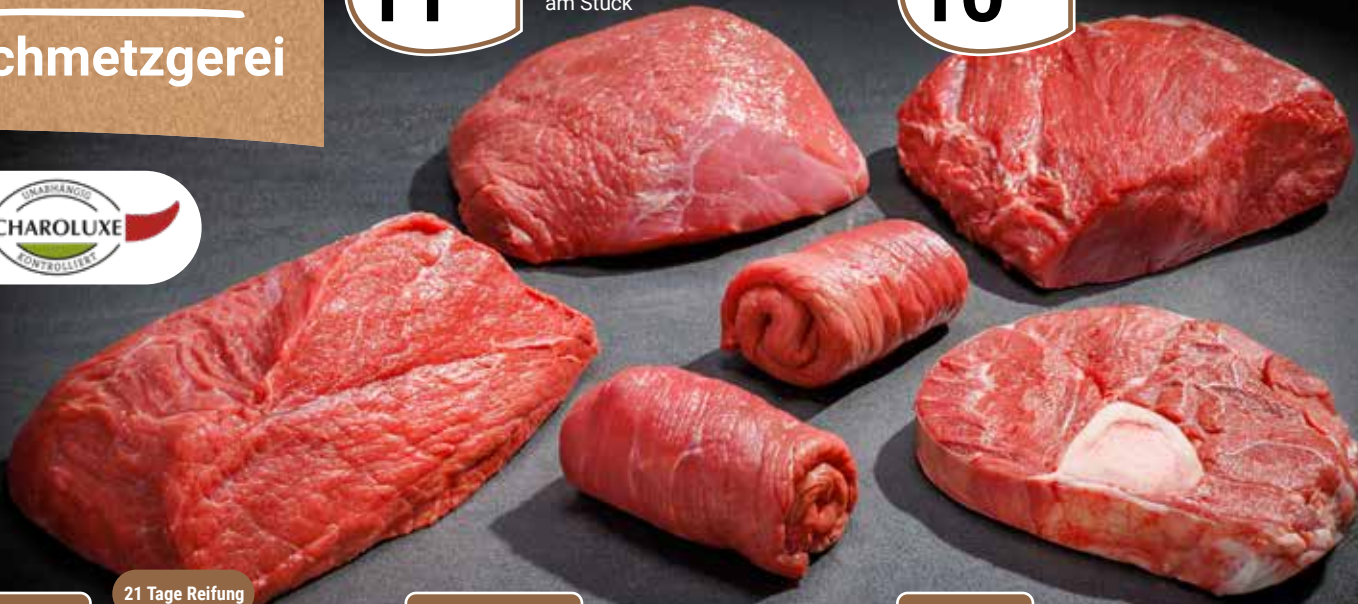

GLOBUS Fachmetzgerei

1 kg
11⁹⁰

GLOBUS Rinderbraten
Vom Charolais-Jungbullen,
aus der Keule, ohne Knochen,
am Stück

1 kg
10⁹⁰

Rinderbraten
Vom Charolais-Jungbullen,
aus der Hohen Rippe

21 Tage Reifung

1 kg
16⁹⁰

Rinderhüfte
Vom Charolais-Jungbullen,
ohne Knochen, am Stück

1 kg
12⁹⁰

Rinderrouladen
Vom Charolais-Jungbullen

je kg
8⁹⁰

**Rinderbeinscheibe
oder -wade**
Vom Charolais-Jungbullen,
geschnitten