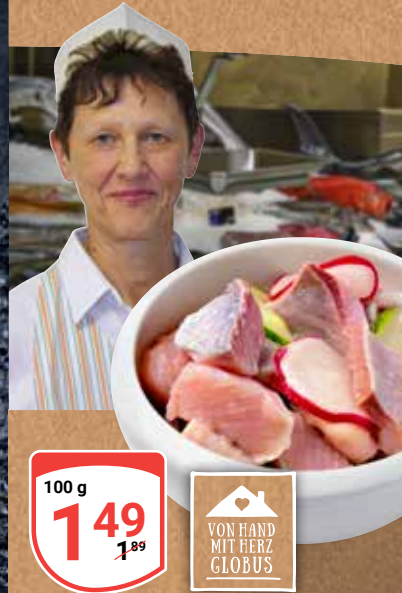

GLOBUS Fischtheke

Seelachsfilet
Aus MSC-zertifizierter Fischerei,
besonders fettarm

Usedomer Fischerschmaus
Marinierte Heringshappen
und Shrimps, mit Gurken
und Cranberries, in einem
milden Salat-Dressing

Frau Kaisers Fisch-Empfehlung:

100 g
1 49
1 59

100 g
1 79
2 19

Pangasiusfilet
Mariniert,
im Speckmantel

100 g
1 29
1 49

100 g
1 11
1 29

Frische Forelle
Zartes, mageres Fleisch

100 g
1 49
1 89

Bunter Matjessalat

Herzhaft, mit klarem
Dressing

Bückling
Geräucherter
Hering mit kräftigem
Raucharoma

100 g
0 89
1 09

Garnelencocktail
Klassisch

100 g
1 89
2 49

Curry Chunks
Zarte Surimiflakes in fruchtig-
pikanter Currysauce

100 g
0 99
1 39

Brathering
In herzhaftem Aufguss

100 g
1 29

Heilbuttendstück
Geräuchert

100 g
1 49
1 79