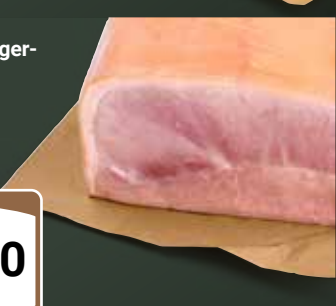

1 kg
6⁴⁰

Schweinebraten
Aus der Schulter

1 kg
5⁴⁰

Schweinehals
Ohne Knochen,
am Stück

1 kg
7⁴⁰

**GLOBUS Metzger-
kochschinken**
Am Stück

1 kg
12⁹⁰

GLOBUS Schinkenspeck
Am Stück

1 kg
11⁹⁰

*Mit Phosphat

Herkunfts-Garantie! → globus.de/garantien

GLOBUS Fischtheke

Seelachsfilet
Aus MSC-zertifizierter Fischerei,
besonders fettarm

Usedomer Fischerschmaus
Marinierte Heringshappen
und Shrimps, mit Gurken
und Cranberries, in einem
milden Salat-Dressing