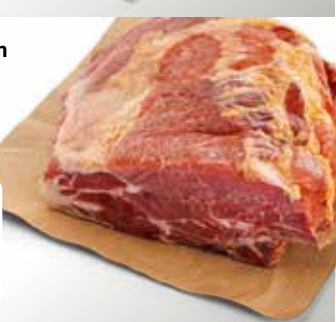

Kasselerkamm
Mit Knochen

1 kg
5⁴⁰

Eisbein
Frisch oder
gepökelt

je kg
5⁴⁰