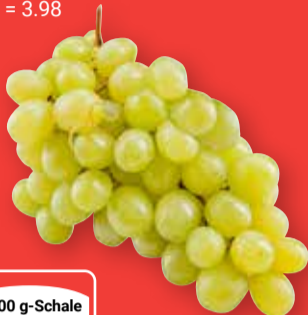

je 100-200 g
222
299

Tafeltrauben hell kernlos
Ursprung Namibia/Südafrika,
Sorte siehe Etikett, KL I,
1 kg = 3.98

je 500 g-Schale
199

Bonne Maman®
Brotaufstrich
Verschiedene Sorten,
1 kg: 6.55-7.43