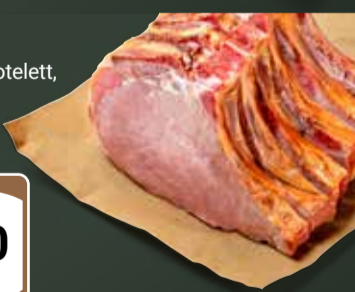

Kasseler
Vom Stielkotelett, am Stück

1 kg
5⁴⁰