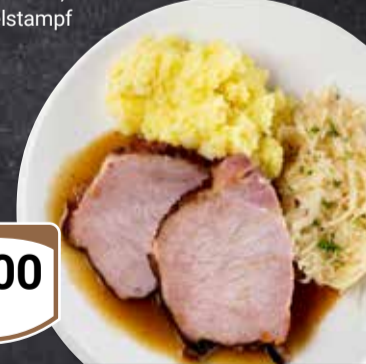

800

Schweinegulasch
mit Spätzle

Donnerstag