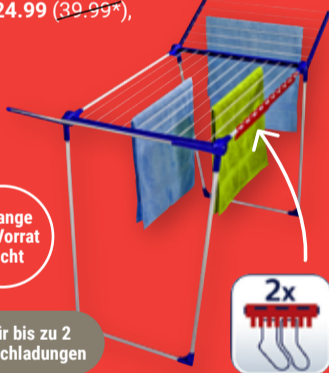

SHARP
Be Original.

119⁰⁰
~~179⁹⁹**~~

Fassungsvermögen: 2 x 4 l

Solange der Vorrat reicht

Standrockner Pegasus

Metall, rostgeschützt durch Kunststoffummantelung, Leinenlänge: 12 m: **24.99** (39.99*), 15 m: **27.99** (44.99*), 18 m: **32.99** (49.99*) oder 20 m: **34.99** (59.99*)