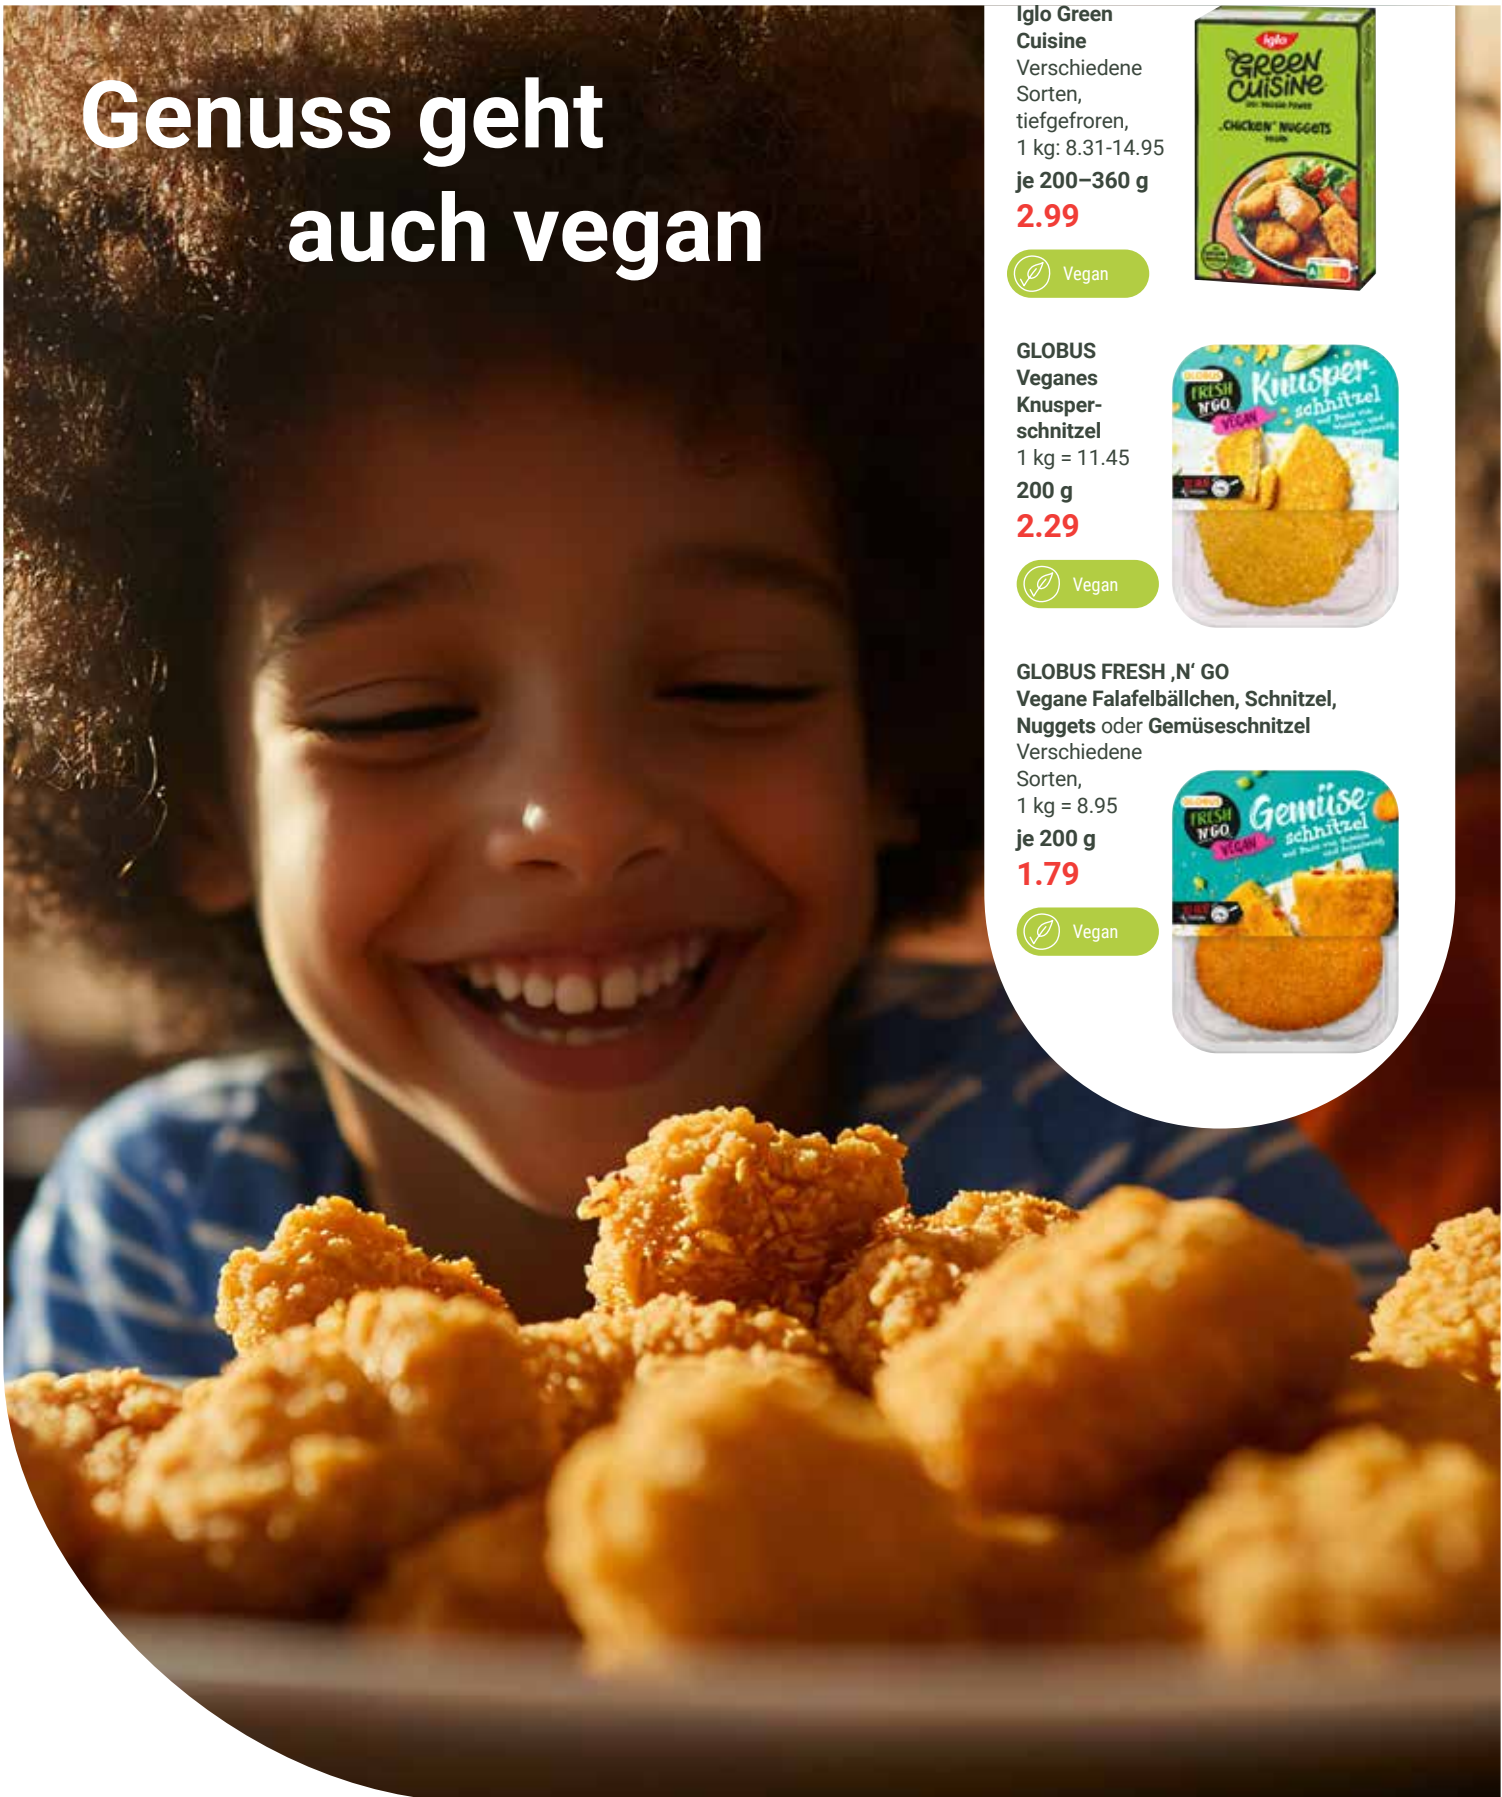

Genuss geht auch vegan