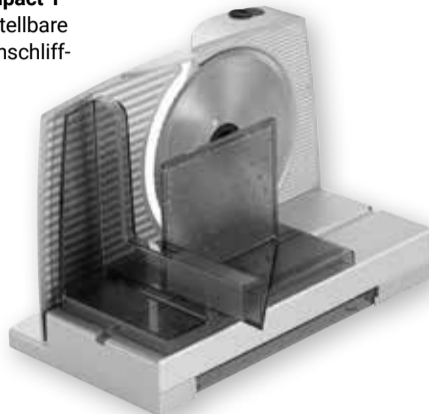

Vollautomat ECAM290.81.TB
1.450 W, 15 bar, Wassertank: 1,8 l, herausnehmbare Brühgruppe, Kegelmahlwerk mit 13 Mahlgradstufen, 6 voreingestellte Rezepte, patentiertes Latte Crema-System für perfekten Milchschaum

De'Longhi

41900
59000*

Stiftung
Warentest
test
1
GUT (1,9)
Produktgleich mit:
De'Longhi Magnifica Evo
ECAM 290.61.3
im Test:
78 Kaffeevollautomaten
(17x GUT)
Erstellt am 14.08.2023
Ausgabe 12/2023
www.test.de
23UP43

Toaster Bueno Pro
870 W, 6 Stufen, beleuchtete Funktionstasten, Auftaufunktion: **39.99** (69.99*) oder
Edelstahl-Wasserkocher Stelio
2.400 W, 1,7 l, Kochstopp-Automatik, kabellos, herausnehmbarer, abwaschbarer Kalk-Wasserfilter: **47.99** (84.99*) oder
Kaffeeautomat Bueno Pro
900 W, Wassertank: 1,3 l, 10 Tassen, Schwenkfilter, Start-/Stopptaste, Tropf-Stopp, Abschaltautomatik: **49.99** (89.99*)

ab
3999
6999*

WMF

Padautomat CSA230/50
oder **CSA230/90**
1.450 W, Wassertank: 0,9 l, Pumpendruck: 1 bar, Slider zur Kaffeestärkekahl, automatische Abschaltung

je Artikel
7499
9499*

Allerschneider Compact 1
65 W, stufenlos einstellbare Schnittstärke, Wellenschliff-messer aus rost-freiem Edelstahl

Neu
bei uns

ritter
QUALITY SINCE 1905

6999
10999*

Handmixer Kult X
350 W, 5 Geschwindigkeitsstufen und Turbofunktion, Bedienfeld mit LED-Beleuchtung oder
Stabmixer Kult X
600 W, 4-flügeliges Edelstahl-messer, einstellbare Geschwindigkeitsstufen

je Artikel
3999
7499*

WMF

Kontaktgrill GC271D10
2.000 W, extra große Kochfläche: 29 x 26 cm, antihaftbeschichtet, spülmaschinengeeignete Saftschale

Neu
bei uns

Tefal

5999
15499*

Perfekt zum Grillen oder für Paninis