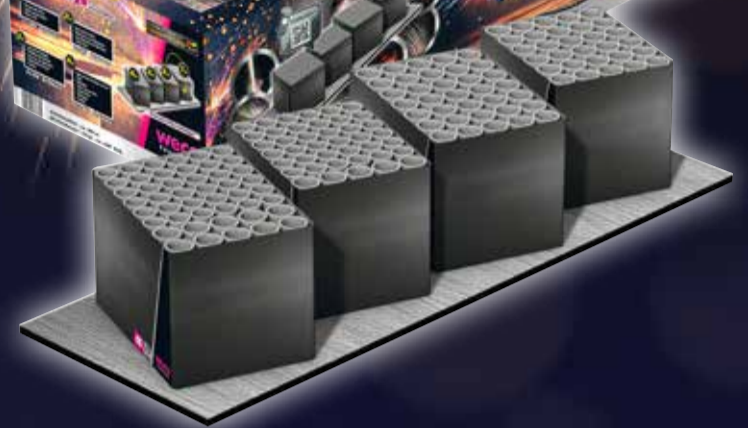

Keine Abgabe an Personen
unter 18 Jahren, ausgenommen
Jugendfeuerwerk.

Overtüre
Effekt-Batterie, Schussanzahl: 293,
Effektdauer: ca. 160 Sek.,
Effekthöhe: ca. 45 m,
Kaliber: max. 16 mm

59⁹⁹
~~89⁹⁹~~

Star Attraction
Verbundbatterie:
4 verleitete Feuerwerksbatterien,
mit unterschiedlichen Effekten,
Schussanzahl: 152,
Brenndauer: 130 Sek.,
Höhe: bis zu 90 m