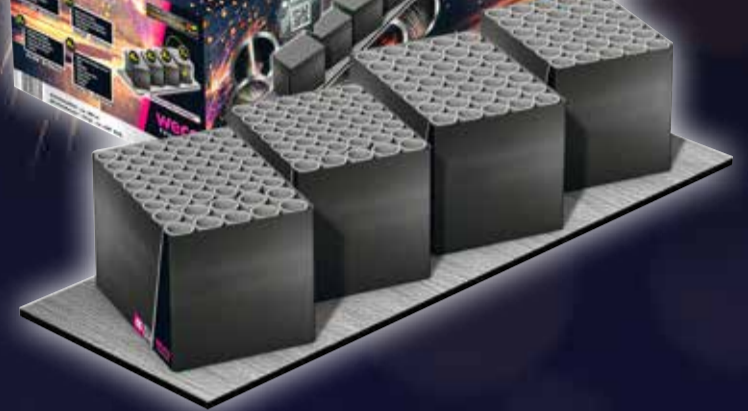

59⁹⁹
~~89⁹⁹~~

Star Attraction
Verbundbatterie:
4 verleitete Feuerwerksbatterien,
mit unterschiedlichen Effekten,
Schussanzahl: 152,
Brenndauer: 130 Sek.,
Höhe: bis zu 90 m

89⁹⁹
~~119⁰⁰~~

Space Crash
Effekt-Batterie, Schuss: 248,
Brenndauer: ca. 150 Sek.,
Effekthöhe: ca. 40 m,
Kaliber: max. 30 mm