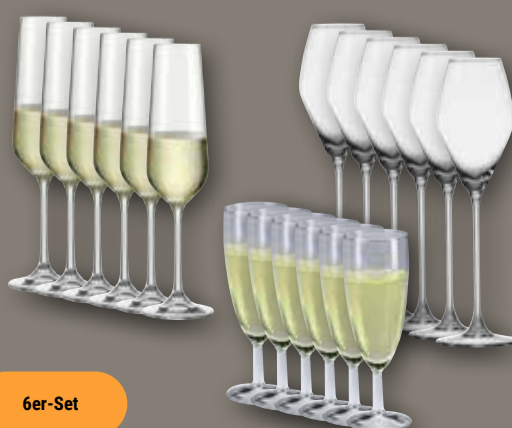

**44.99**  
89.90\*

**Raclette RG 3757**  
1.400 W, stufenlos regulierbar, antihafbeschichtet,  
Kontrollleuchten, inkl. Holzspatel

Platz für  
8 Pfännchen

**29.99**  
59.95\*

**Servierplatte**  
Schiefer, verschiedene Größen:  
von **1.99** (3.99\*)  
bis **3.99** (14.99\*)

ab **1.99**  
3.99\*

**Sektgläser**  
Glas, verschiedene  
Ausführungen,  
je 6er-Set:  
von **5.99** (11.94\*)  
bis **12.99** (23.99\*)

ab **5.99**  
11.94\*

6er-Set

**Glücksschweinchen**  
Material: Artclay (PVC), 2 cm,  
verschiedene Designs