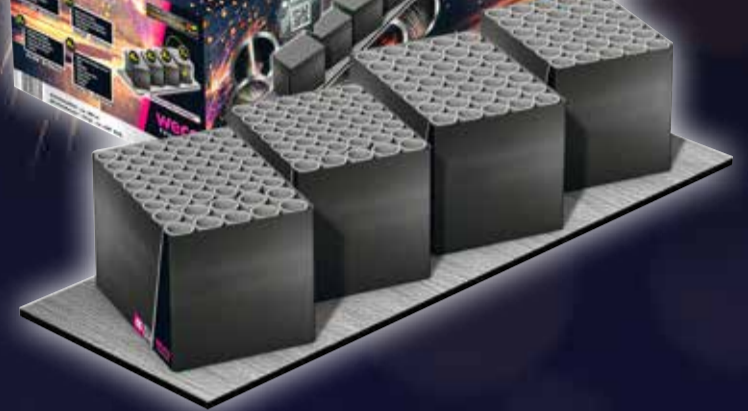

**Overtüre**  
Effekt-Batterie, Schussanzahl: 293,  
Effektdauer: ca. 160 Sek.,  
Effekthöhe: ca. 45 m,  
Kaliber: max. 16 mm

**59<sup>99</sup>**  
~~89<sup>99</sup>~~

**Star Attraction**  
Verbundbatterie:  
4 verleitete Feuerwerksbatterien,  
mit unterschiedlichen Effekten,  
Schussanzahl: 152,  
Brenndauer: 130 Sek.,  
Höhe: bis zu 90 m