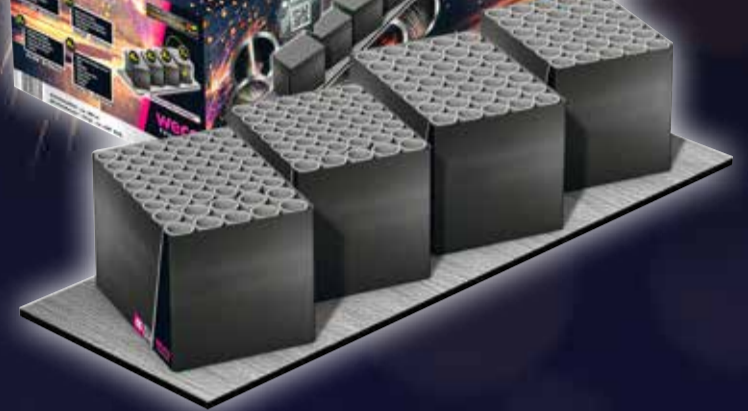

89⁹⁹
~~119⁰⁰~~

Space Crash
Effekt-Batterie, Schuss: 248,
Brenndauer: ca. 150 Sek.,
Effekthöhe: ca. 40 m,
Kaliber: max. 30 mm

149⁰⁰
~~199⁰⁰~~

The Pyro Code
Effekt-Batterie, Schuss: 111,
Effektdauer: ca. 135 Sek.,
Effekthöhe: ca. 45 m,
Kaliber: max. 29 mm