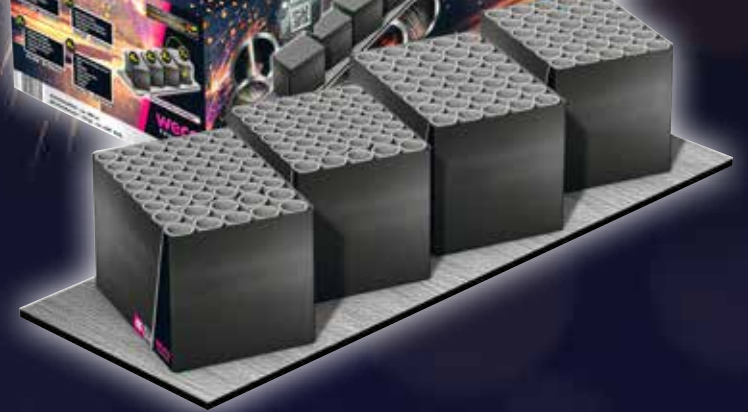

**59<sup>99</sup>**  
~~89<sup>99</sup>~~

**Star Attraction**  
Verbundbatterie:  
4 verleitete Feuerwerksbatterien,  
mit unterschiedlichen Effekten,  
Schussanzahl: 152,  
Brenndauer: 130 Sek.,  
Höhe: bis zu 90 m