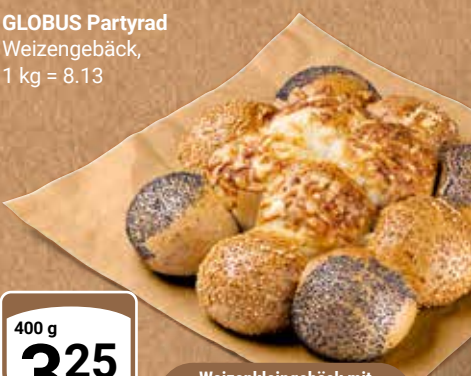

Jeden Tag Frischer Pizzateig XXL

Backfertig ausgerollt auf Backpapier, 1 kg = 2.02

550 g **1.11**

Diese Woche noch billiger!

GLOBUS Baguette

Mit Pfefferkruste, 1 kg = 5.60

250 g **1.40**

GLOBUS Kastenweißbrot

Aus 100 % Weizenmehl gebacken, 1 kg = 4.30

500 g **2.15**

GLOBUS Partyrad

Weizengebäck, 1 kg = 8.13

400 g **3.25**

Weizenkleingebäck mit verschiedenen Dekoren. Ideal als Beilage zum Grillen.

*Mit Phosphat

Angebotspreis-Garantie! → globus.de/garantien