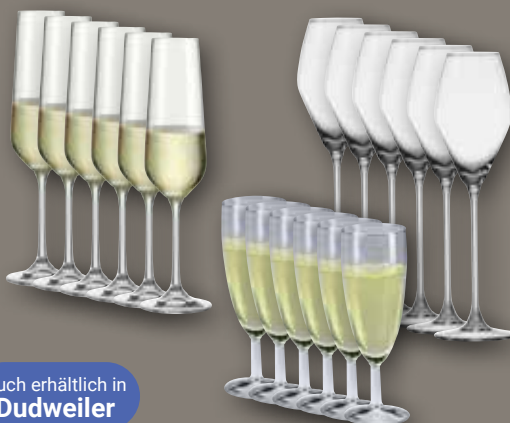

29.99
59.95*

Auch erhältlich in **Dudweiler**

Servierplatte
Schiefer, verschiedene Größen:
von **1.99** (3.99*)
bis **3.99** (14.99*)

ab **1.99**
3.99*

Auch erhältlich in **Dudweiler**

Sektgläser
Glas, verschiedene Ausführungen,
je 6er-Set:
von **5.99** (11.94*)
bis **12.99** (23.99*)