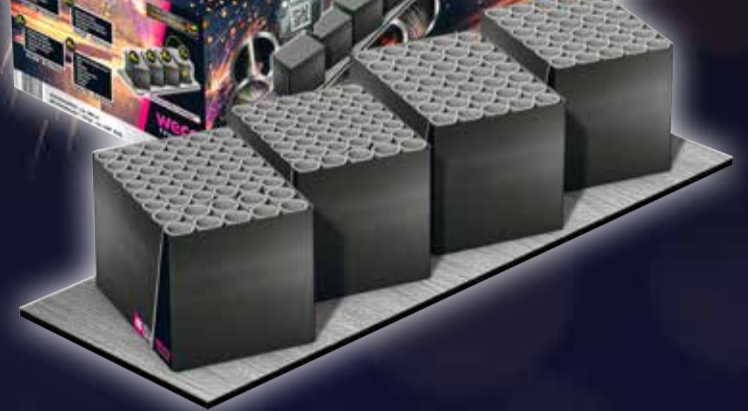

**59<sup>99</sup>**  
~~89<sup>99</sup>~~

**Star Attraction**  
Verbundbatterie:  
4 verleitete Feuerwerksbatterien,  
mit unterschiedlichen Effekten,  
Schussanzahl: 152,  
Brenndauer: 130 Sek.,  
Höhe: bis zu 90 m