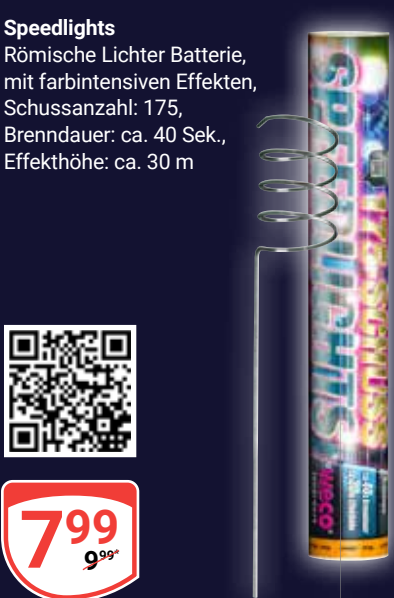

Modellbeispiele

**30 Raketen Mega Rocket Selection**  
Zaubern glitzernde Highlights,  
Steighöhe: bis 90 m

30-teiliges Set  
**39<sup>99</sup>**  
59<sup>99</sup>\*

**Feuerwerks-  
verkauf vom  
28.-31.12.2024**  
Alle Feuerwerks-Preise gültig bis  
31.12.24, solange der Vorrat reicht.  
Keine Abgabe an Personen  
unter 18 Jahren, ausgenommen  
Jugendfeuerwerk.

**Mighty Rocketshow**  
Raketenpaket

**7<sup>99</sup>**  
9<sup>99</sup>\*

**Speedlights**  
Römische Lichter Batterie,  
mit farbintensiven Effekten,  
Schussanzahl: 175,  
Brenndauer: ca. 40 Sek.,  
Effekthöhe: ca. 30 m