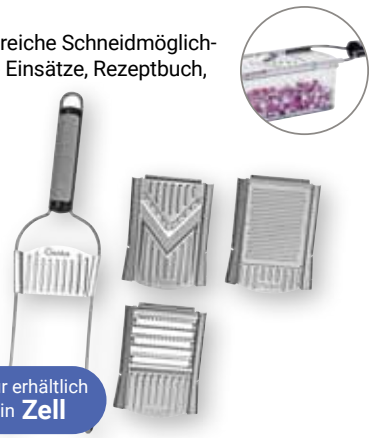

Länge: 30 cm

Je Artikel  
**3<sup>99</sup>**  
~~5<sup>99</sup>~~

Nur erhältlich in Zell

**Multihobel**  
Edelstahl, rostfrei, umfangreiche Schneidmöglichkeiten, inkl. 3 wechselbare Einsätze, Rezeptbuch, Auffangbehälter: 550 ml und Frischhaltedeckel

**Nicer Dicer  
SPEED**

9-teiliges Set  
**19<sup>99</sup>**  
~~59<sup>95</sup>~~

Nur erhältlich in Zell

**Crème Brûlée-Set Eco**  
Brenner nachfüllbar, Flamme einstellbar, 4 Schälchen

Nur erhältlich in Zell