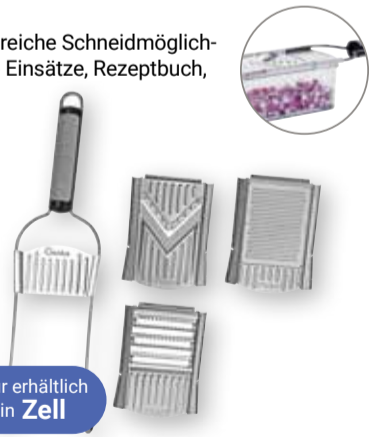

Crème Brûlée-Set Eco
Brenner nachfüllbar, Flamme einstellbar,
4 Schälchen

Nur erhältlich
in Zell

KÜCHENPROFI

5-teiliges Set
19⁹⁹
~~39⁹⁹~~