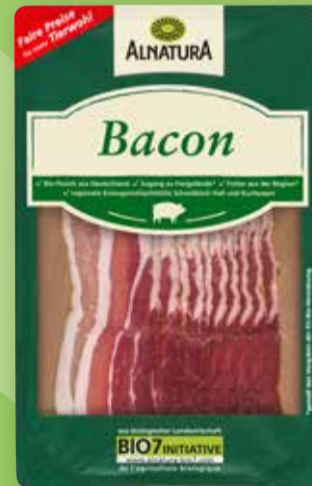

So gut, so echt, so

BIO

**Carpe Diem
Kombucha Fresh**
Verschiedene
Sorten,
PET-Flasche,
1 l = 2.58
+ Pfand 0.25

Rücknahme-Garantie!

Wir nehmen alle ungeöffneten
Getränkeflaschen zurück. Das gilt
für alkoholische und alkoholfreie,
deren Mindesthaltbarkeitsdatum
nicht an die Einhaltung einer
Kühlkette geknüpft ist.

je 0,5 l

1²⁹
~~1⁴⁹~~

**Alnatura La Mancha
Rosado**
Aus Spanien,
1 l = 4.65

0,75 l

3⁴⁹

**Adelholzener
Bio Apfelschorle oder
Apfel-Trauben-Schorle**
PET-Flasche,
1 l = 1.58
+ Pfand 0.25

**Huober
Prinzess
Brezel**
Verschiedene
Sorten,
1 kg = 10.32

Cenovis Cenofix Würzmittel
1 l = 29.29

Alnatura Pinot Grigio
Frisches Bukett nach
feinen Stachelbeeren
und Zitrusfrüchten,
1 l = 6.65

demeter

0,75 l

4⁹⁹

je 0,5 l

0⁷⁹
~~0⁸⁹~~

je 125 g

1²⁹
~~1⁵⁹~~

85 ml

2⁴⁹
~~2⁹⁹~~

Cenovis Suppen Klassiker
Verschiedene Sorten, für 250-750 ml,
1 l: 1.99-5.96

Glutenfrei

je Packung

1⁴⁹
~~1⁸⁹~~

**Leimer
Bio-Semmelbrösel**
Aus biologischem
Getreide,
1 kg = 3.95

200 g

0⁷⁹
~~1²⁹~~

Jeden Tag Bio Feta
1 kg = 12.45

**Diese Woche
noch billiger!**

200 g

2⁴⁹
~~2⁷⁹~~

Bio Lachsfilet

100 g

3¹⁹
~~4¹⁹~~

Jeden Tag Bio Frischkäse Natur oder Kräuter
Wärmebehandelt, Doppelrahmstufe,
1 kg = 6.60

je 150 g

0⁹⁹

**Diese Woche
noch billiger!**

Alnatura Bacon
1 kg = 28.63

80 g

2²⁹

Bio Premium Bergkäse
Österreichischer Hartkäse
mit Bio Heuromilch g.t.S.
hergestellt, aromatisch,
mild-würzig,
50 % Fett i. Tr.

100 g

1⁴⁹
~~1⁹⁹~~

**Selbst scannen, Zeit sparen
und mit PAYBACK punkten**

globus.de/scanandgo

**Alnatura
Wiener Würstchen**
1 kg = 17.45

200 g

3⁴⁹

Neben Barzahlung akzeptieren wir folgende Zahlungsmöglichkeiten:

WIE/KW52/24