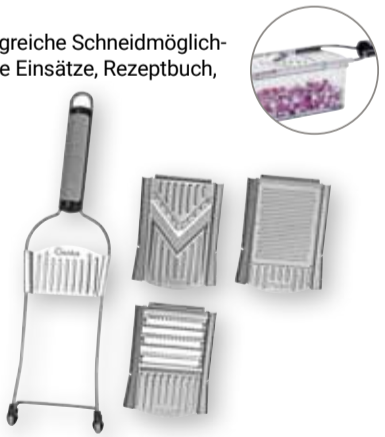

**Party-Dekoration**  
Sie finden bei uns viele tolle Artikel für Ihre Silvesterparty

Je Artikel  
**1<sup>00</sup>**

**Dekoschriftzug Glück**  
Pappel, 30 x 9 x 2 cm, verschiedene Ausführungen

Je Artikel  
**3<sup>99</sup>**  
~~5<sup>99</sup>\*~~

Länge: 30 cm

**Multihobel**  
Edelstahl, rostfrei, umfangreiche Schneidmöglichkeiten, inkl. 3 wechselbare Einsätze, Rezeptbuch, Auffangbehälter: 550 ml und Frischhaltedeckel

**Nicer Dicer**  
**SPEED**

9-teiliges Set  
**19<sup>99</sup>**  
~~59<sup>95</sup>\*~~