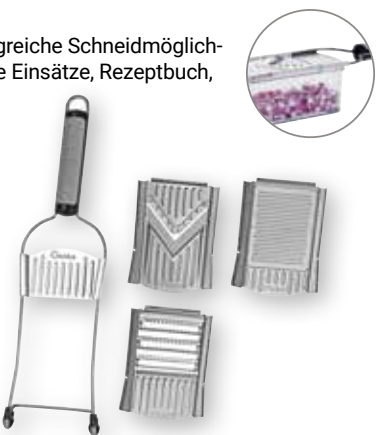

Crème Brûlée-Set Eco
Brenner nachfüllbar, Flamme einstellbar,
4 Schälchen

KÜCHENPROFI

5-teiliges Set
19⁹⁹
~~39⁹⁹*~~