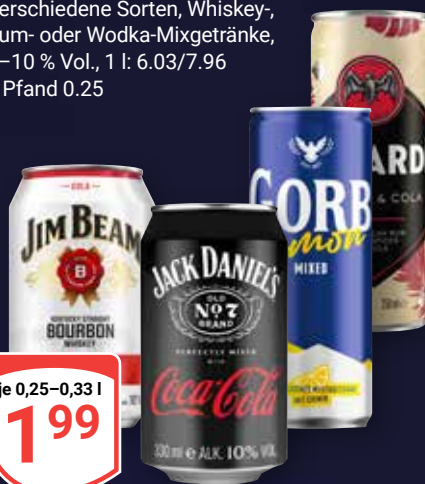

0,5 l
21⁶⁹
~~23⁹⁹~~

Aperitivo Glitter Spritz
Alkoholfrei oder 15 % Vol.,
verschiedene Sorten,
1 l = 19.99

je 0,7 l
13⁹⁹
~~15⁴⁹~~

Lacascara Aperitivo
16 % Vol.,
1 l = 36.98

0,5 l
18⁴⁹
~~19⁹⁹~~

Ready to Drink-Dose
Verschiedene Sorten, Whiskey-,
Rum- oder Wodka-Mixgetränke,
4–10 % Vol., 1 l: 6.03/7.96
+ Pfand 0.25