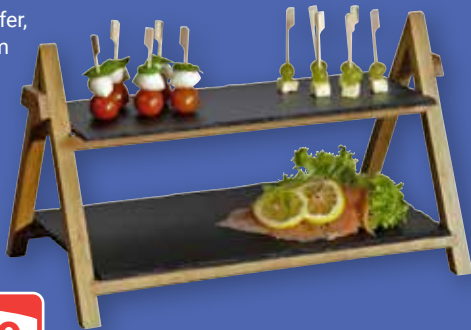

17⁹⁹
69⁹⁵*

ECHTWERK®

Gläser-Set
Whiskygläser, 330 ml, 4er-Set: **4.99** (8.95*), Longdrinkgläser, 360 ml oder Sektgläser, 170 ml: je 6er-Set: **7.99** (21.95*)

ab **4⁹⁹**
8⁹⁵*

ECHTWERK®

Etagere
Bambus/Schiefer, 41 x 24 x 27 cm