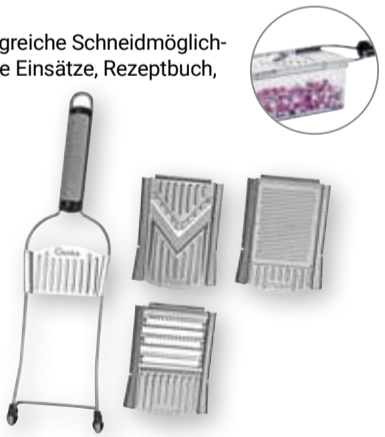

44⁹⁹
~~59⁹⁹*~~

Party-Dekoration
Sie finden bei uns viele tolle Artikel für Ihre Silvesterparty

Je Artikel
1⁰⁰

Dekoschriftzug Glück
Pappel, 30 x 9 x 2 cm, verschiedene Ausführungen

Je Artikel
3⁹⁹
~~5⁹⁹*~~

Länge: 30 cm

Multihobel
Edelstahl, rostfrei, umfangreiche Schneidmöglichkeiten, inkl. 3 wechselbare Einsätze, Rezeptbuch, Auffangbehälter: 550 ml und Frischhaltedeckel

Nicer Dicer
SPEED

9-teiliges Set
19⁹⁹
~~59⁹⁵*~~