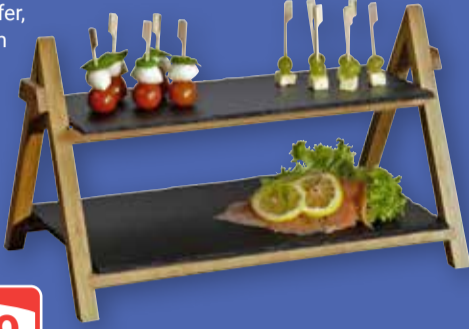

17⁹⁹
69⁹⁵*

ECHTWERK®

Gläser-Set
Whiskygläser, 330 ml, 4er-Set: **4.99** (8.95*), Longdrinkgläser, 360 ml oder Sektgläser, 170 ml: je 6er-Set: **7.99** (21.95*)

ab **4⁹⁹**
8⁹⁵*

ECHTWERK®

Etagere
Bambus/Schiefer, 41 x 24 x 27 cm