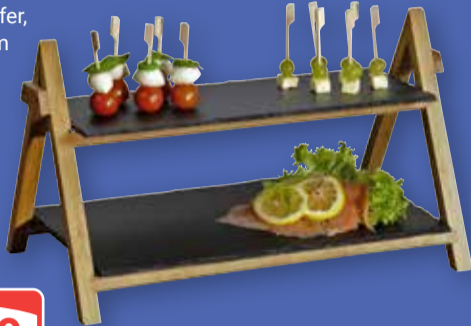

17⁹⁹
69⁹⁵*

ECHTWERK®

Gläser-Set
Whiskygläser, 330 ml, 4er-Set: **4.99** (8.95*), Longdrinkgläser, 360 ml oder Sektgläser, 170 ml: je 6er-Set: **7.99** (21.95*)

ab **4⁹⁹**
8⁹⁵*

ECHTWERK®

Etagere
Bambus/Schiefer, 41 x 24 x 27 cm