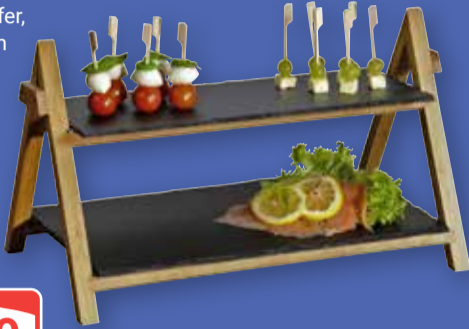

17⁹⁹
69⁹⁵*

ECHTWERK®

Gläser-Set
Whiskygläser, 330 ml, 4er-Set: **4.99** (8.95*), Longdrinkgläser, 360 ml oder Sektgläser, 170 ml: je 6er-Set: **7.99** (21.95*)

ab **4⁹⁹**
8⁹⁵*

ECHTWERK®

Etagere
Bambus/Schiefer, 41 x 24 x 27 cm