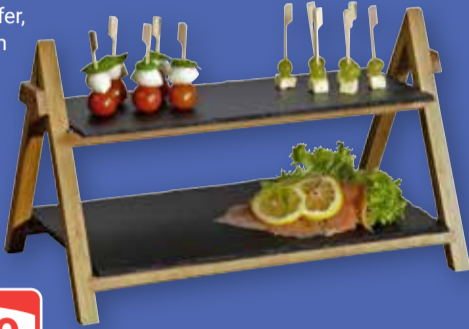

ab **4⁹⁹**
~~8⁹⁵~~

ECHTWERK

Etagere
Bambus/Schiefer, 41 x 24 x 27 cm