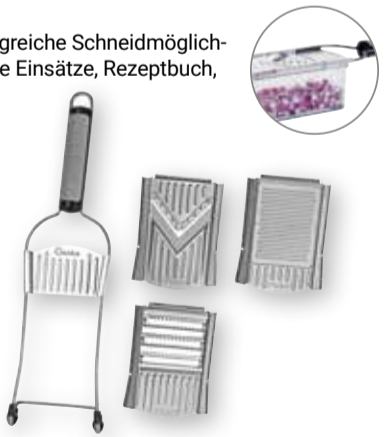

Multihobel
Edelstahl, rostfrei, umfangreiche Schneidmöglich-
keiten, inkl. 3 wechselbare Einsätze, Rezeptbuch,
Auffangbehälter: 550 ml
und Frischhaltedeckel

**Nicer Dicer
SPEED**

9-teiliges Set
19⁹⁹
~~59⁹⁵~~