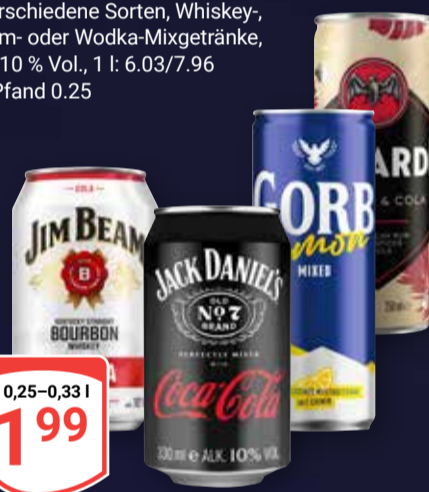

je 6 x 0,355 l
5⁹⁹

Ready to Drink-Dose
Verschiedene Sorten, Whiskey-,
Rum- oder Wodka-Mixgetränke,
4-10 % Vol., 1 l: 6.03/7.96
+ Pfand 0.25