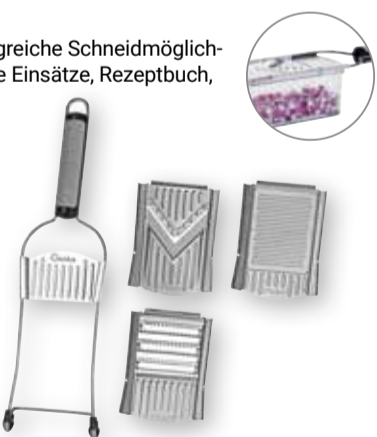

Crème Brûlée-Set Eco
Brenner nachfüllbar, Flamme einstellbar,
4 Schälchen

KÜCHENPROFI

5-teiliges Set
19⁹⁹
~~39⁹⁹*~~