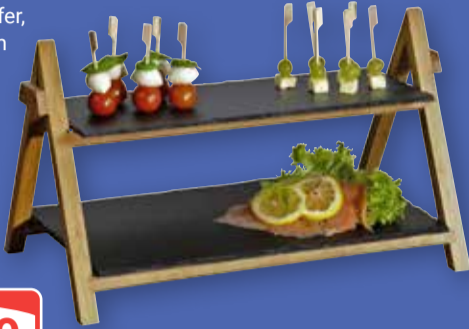

17⁹⁹
69^{95*}

ECHTWERK

Gläser-Set
Whiskygläser, 330 ml, 4er-Set: **4.99** (8.95*), Longdrinkgläser, 360 ml oder Sektgläser, 170 ml: je 6er-Set: **7.99** (21.95*)

ab **4⁹⁹**
8^{95*}

ECHTWERK

Etagere
Bambus/Schiefer, 41 x 24 x 27 cm