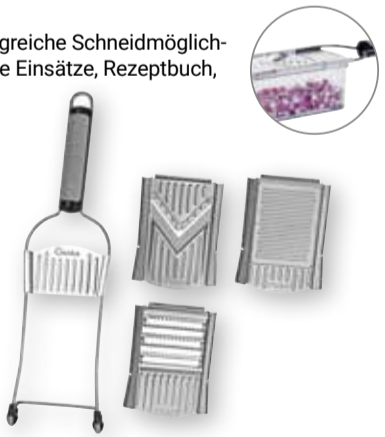

Crème Brûlée-Set Eco
Brenner nachfüllbar, Flamme einstellbar, 4 Schälchen

KÜCHENPROFI

5-teiliges Set
19⁹⁹
~~39⁹⁹~~